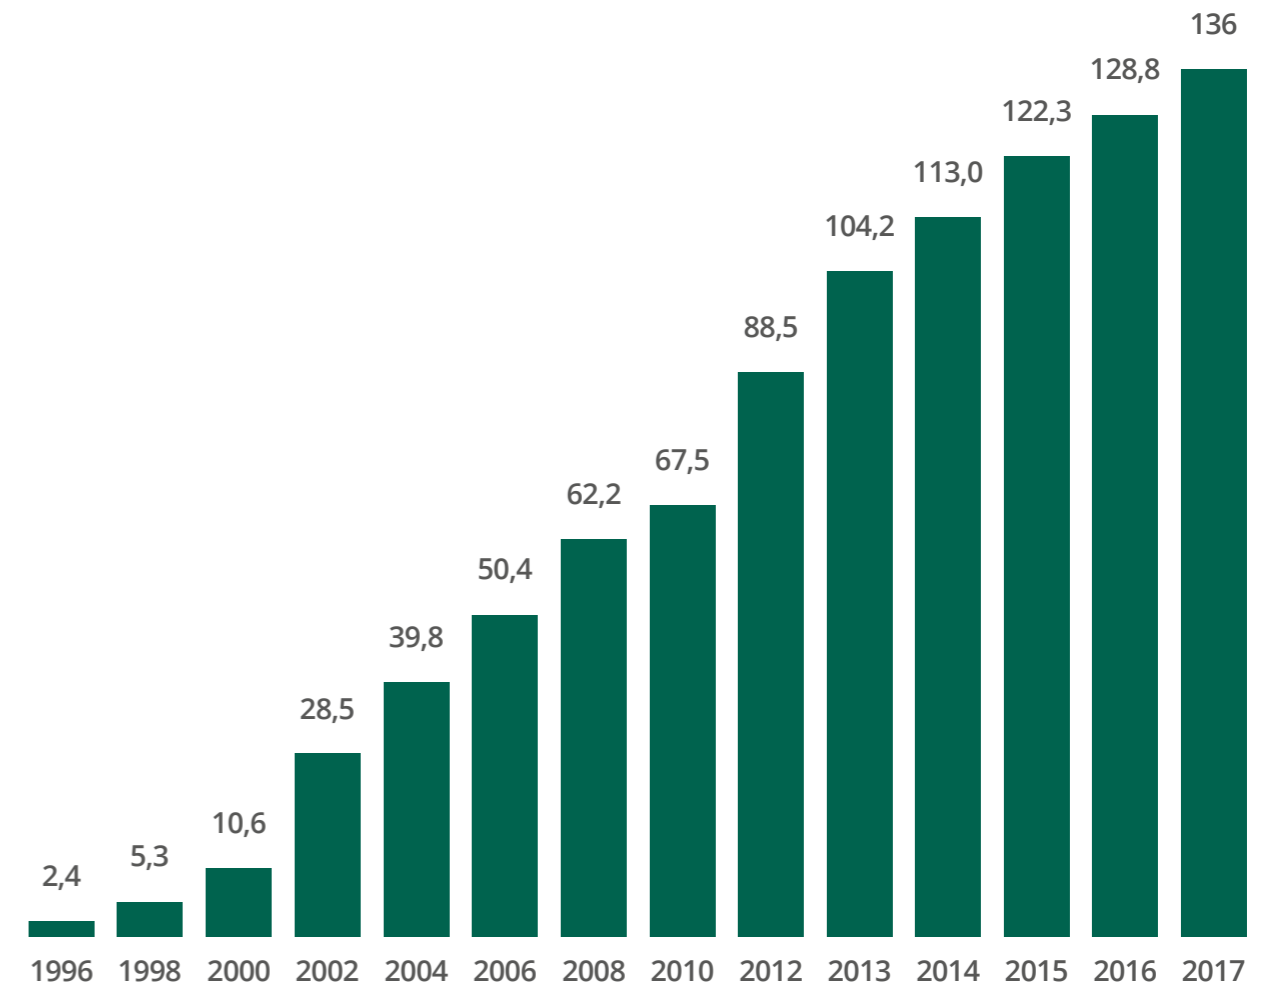

Internationale Messen

Auf den bedeutendsten internationalen Messen im Lebensmittelbereich sind wir jedes Jahr erneut mit einem eigenen Stand vertreten. Unsere Messetermine mit Standinfo entnehmen Sie bitte der nachfolgenden Auflistung oder jederzeit topaktuell von unserer Homepage.

Zahlen & Fakten

- Familiengeführtes Unternehmen (100 % Familienbesitz) seit 1986 mit Sitz in Mäder
Geschäftsleitung: Werner Gunz, Stefan Gunz, Simone Gunz und Michael Temel
- 21 starke Gunz-Marken, mit 1200 Artikeln
- Export in über 95 Länder weltweit
- 180 Mitarbeiter
- Standorte:
 - Mäder  Österreich (AT | 1986)
 - Magdeburg  Deutschland (DE | 2006)
 - New York  Vereinigte Staaten von Amerika (US | 2010)
 - Chur  Schweiz (CH | 2011)
 - Minsk  Weißrussland (BY | 2017)